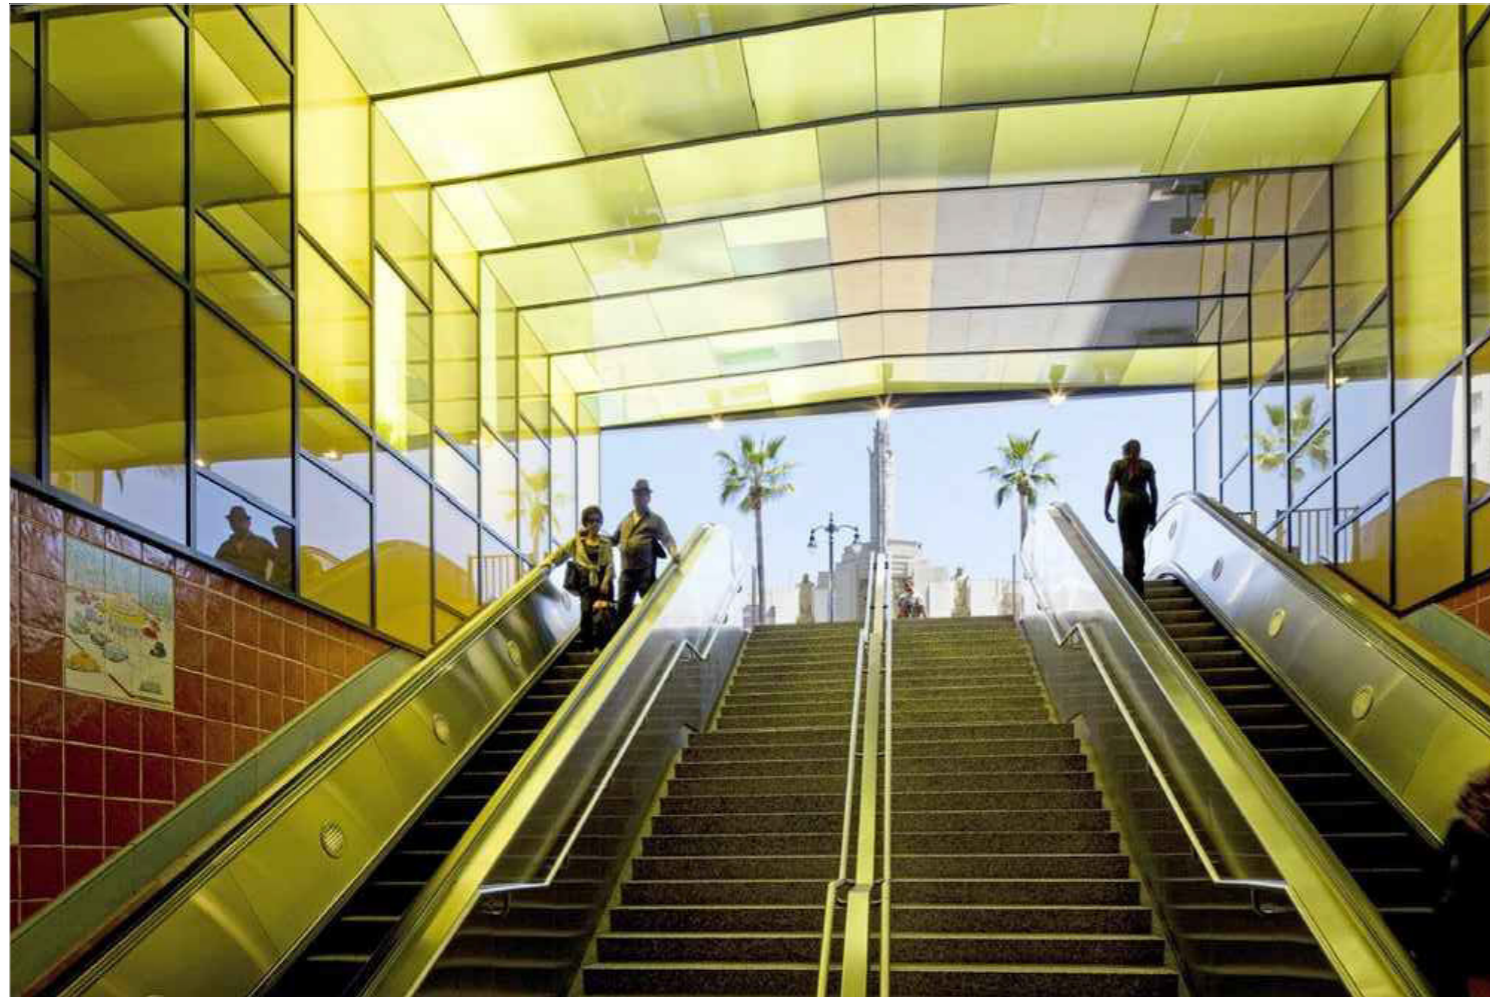

- Restaurant
- Denkmal
- Multifunktionsplatz
- LED Leinwand
- Umkleide

Praterstern

PLANINHALT:
 MASSTAB: 1:1500

Praterstern

PLANINHALT:

Gestaltung / Wege