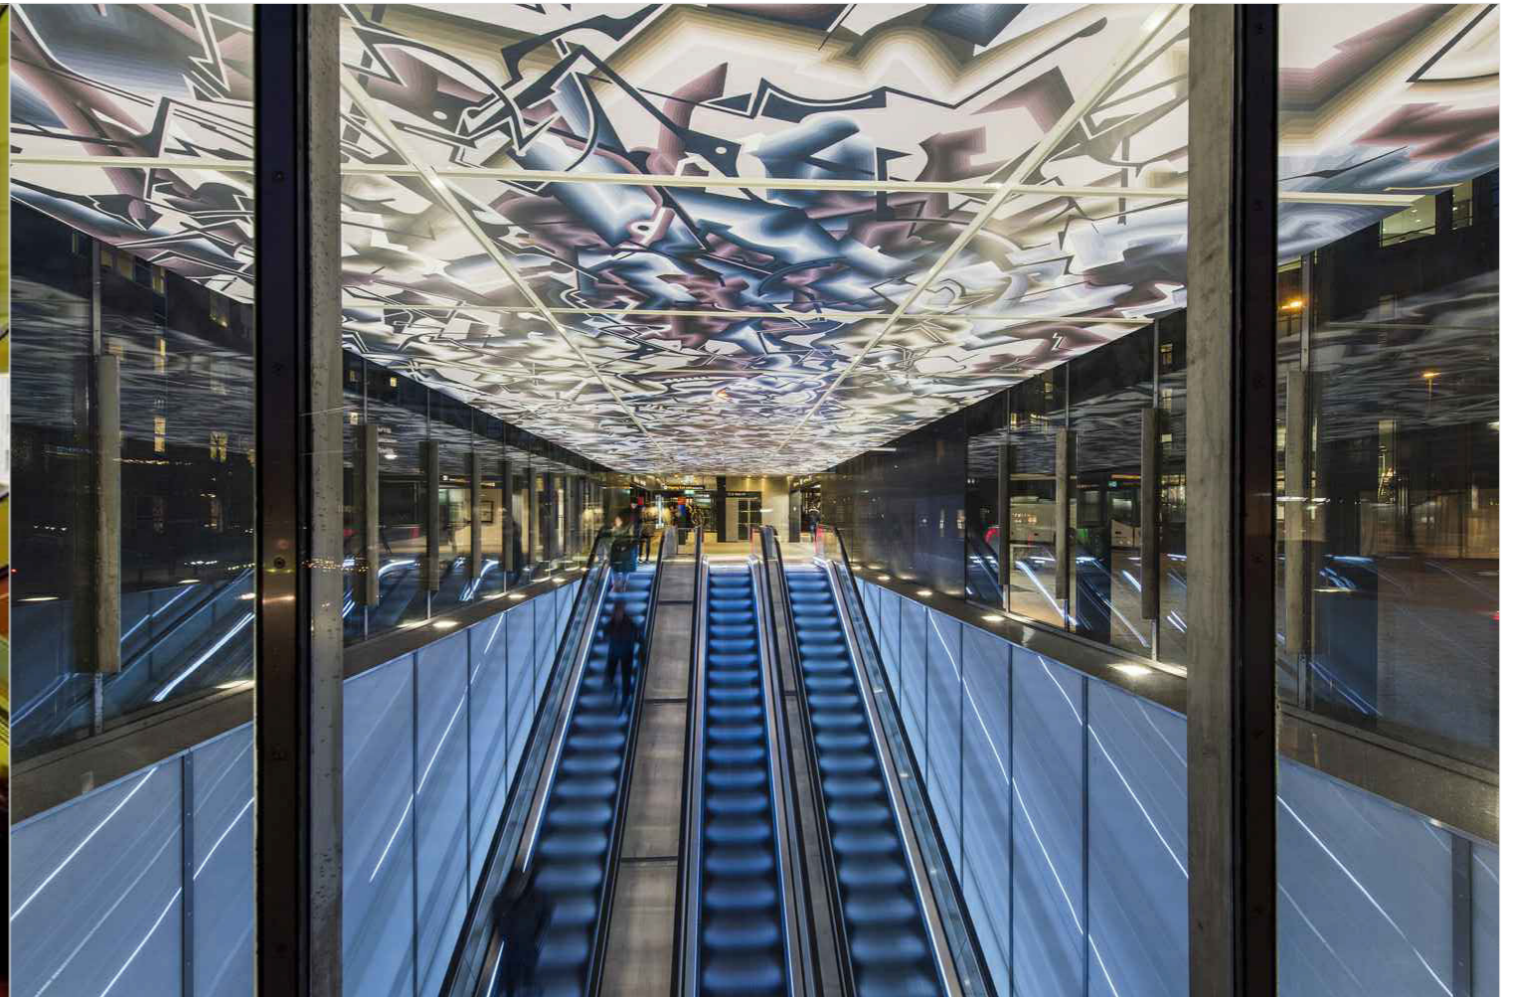

- Restaurant
- Denkmal
- Multifunktionsplatz
- LED Leinwand
- Umkleide

Praterstern

PLANINHALT:
 MASSTAB: 1:1500

Praterstern

PLANINHALT:

Gestaltung / Wege